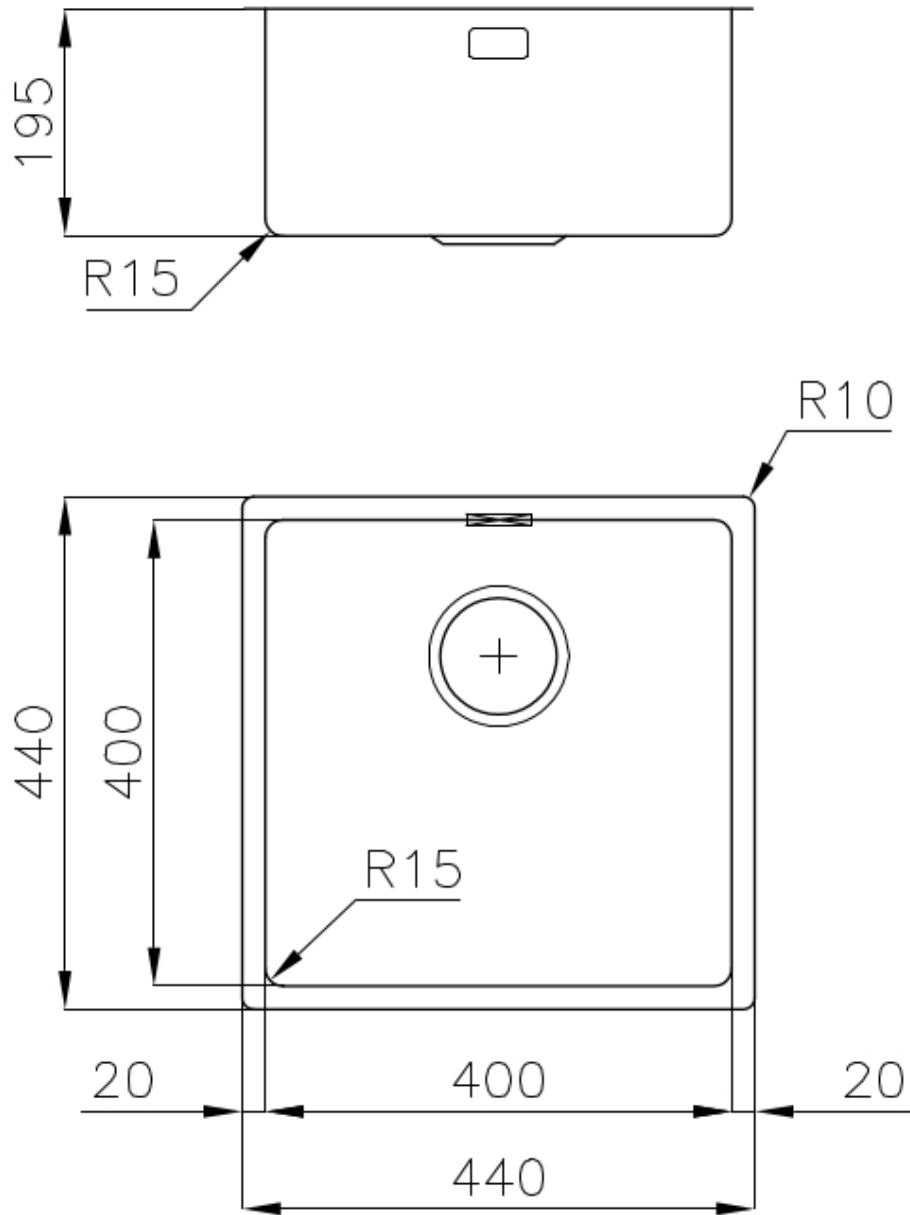

Finitura PVD

Materiale Acciaio inox AISI 304

Texture Fumé

Base 45 cm

Dimensioni 440x440 mm

Dotazioni standard Ganci di fissaggio, guarnizione, piletta, troppo-pieno e sifone, Imballo in scatola

Fori Mixer Nessun foro di serie

Foro incasso Vedi scheda tecnica

Gocciolatoio No

Larghezza 44 cm

Misura vasca 400 x 400 mm

Numero vasche 1 vasca

Piletta Piletta 3,5"

DATI TECNICI

Cut out size
Dimensioni per foratura top