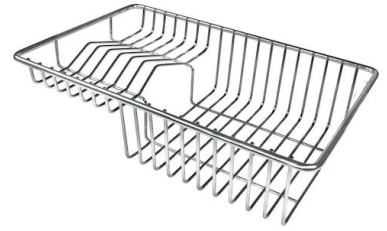

VASCA A RAGGIO STRETTO

Vasche con forme squadrate dal design moderno e con aumentata capienza. Per un'estetica minimal coniugata con la massima praticità.

DETTAGLI

Bordo Installazione

Sottotop

Colorazione

Copper

Foro incasso Vedi scheda tecnica

Gocciolatoio No

Larghezza 44 cm

Misura vasca 400 x 400 mm

Numero vasche 1 vasca

Piletta Piletta 3,5"

DATI TECNICI

Cut out size
Dimensioni per foratura top

GALLERIA FOTOGRAFICA

ACCESSORI OPZIONALI

Cestello bianco
8612 100

Cestello inox
8612 000

Cestello portapiatti inox
8100 303
* solo in abbinamento con l'accessorio
8644 101

Griglia portapiatti inox
8100 154

Tagliere in cristallo
8631 300

Tagliere in HDPE
8657 001

Tagliere Twin in HDPE
8644 101

Vaschetta bianca
8153 100

Cestello portapiatti inox
8100 201

**Kit grattugia con supporto per
anello e vassoio di raccolta alimenti**