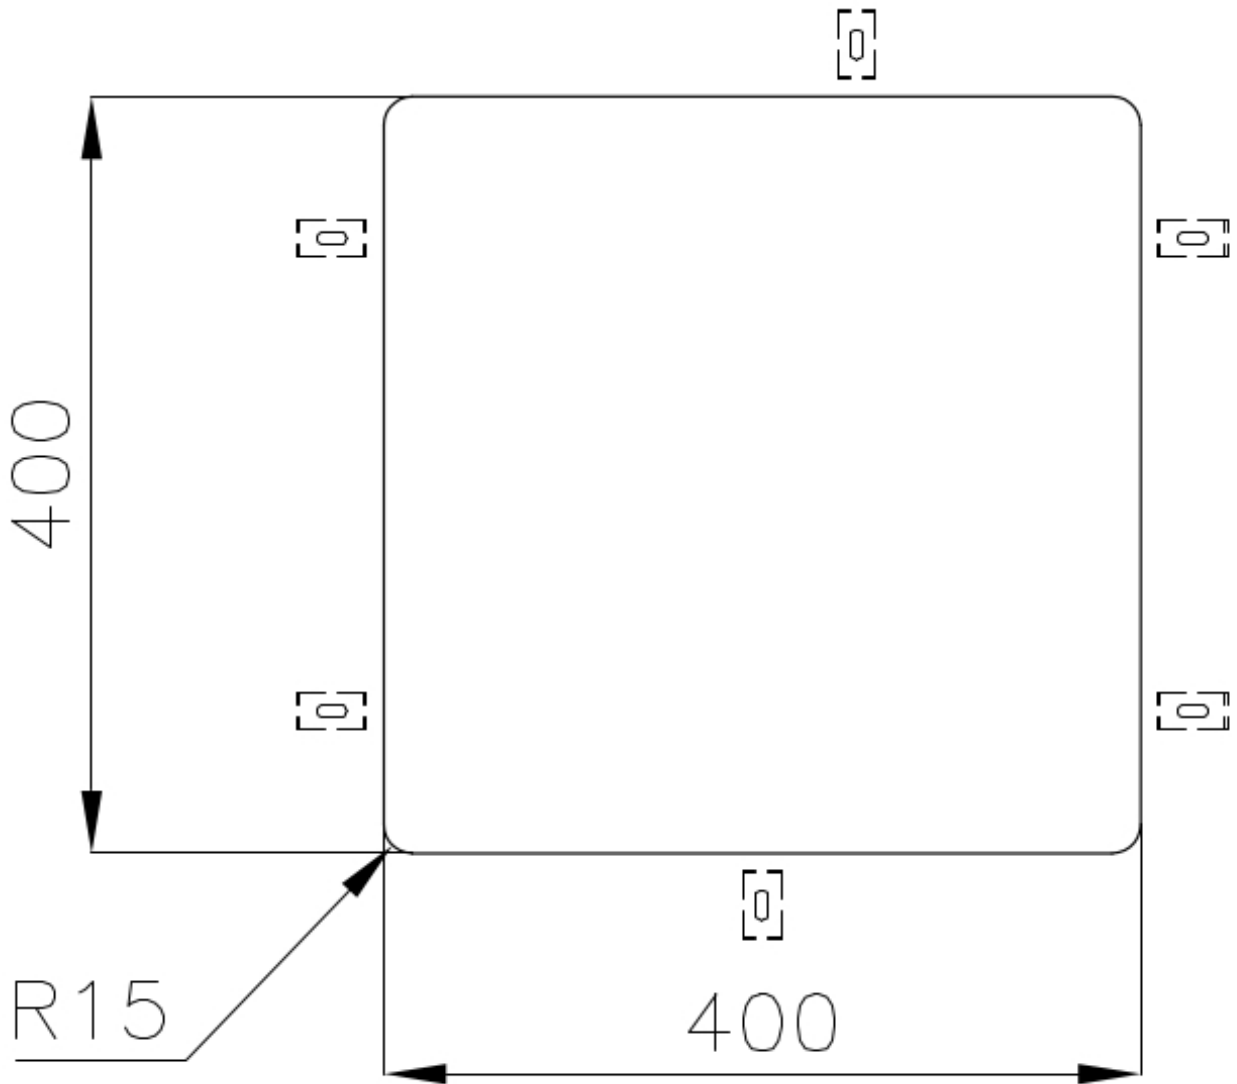

TROPPO PIENO PERIMETRALE

Il troppo/pieno è una sicurezza sempre presente sui lavelli Foster che impedisce il traboccare dell'acqua dalla vasca in caso di dimenticanze. La soluzione a scarico perimetrale migliora l'estetica grazie alla forma squadrata ed essenziale.

Finitura PVD

Materiale Acciaio inox AISI 304

Texture Fumé

Base 45 cm

Dimensioni 440x440 mm

Dotazioni standard Ganci di fissaggio, guarnizione, piletta, troppo-pieno e sifone, Imballo in scatola

Fori Mixer Nessun foro di serie

Foro incasso Vedi scheda tecnica

Gocciolatoio No

Larghezza 44 cm

Misura vasca 400 x 400 mm

Numero vasche 1 vasca

Piletta Piletta 3,5"

DATI TECNICI

Cut out size
Dimensioni per foratura top